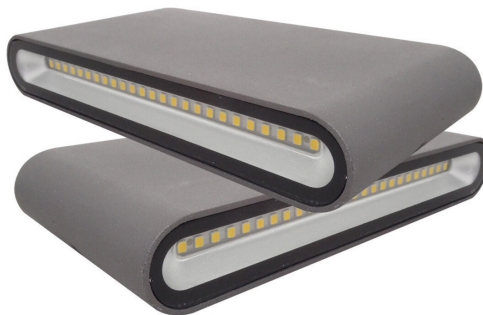

**Produse**<sup>CU</sup>**LED****FISA TEHNICA - Aplica Perete LED, 2x5W, IP44, Iluminare Duala Sus-Jos****Cod produs:** AL10W802WW**Caracteristici Tehnice - Aplica Perete LED, 2x5W, IP44, Iluminare Duala Sus-Jos**

Categorie produs	Plafoniere si Aplice LED
Culoare carcasa	Antracit
Declaratie de conformitate	Da
Dispersor	Transparent / Clar
Durata de viata	50.000 ore
Garantie	24 luni
Grad de Protectie	IP44
Materiale	Aliaj Aluminiu, Geam Sticla, Plastic
Montaj	Aplicat
Numar LED-uri	2
Putere	10W
Temperatura de culoare	Alb cald (2700K - 3000K)
Tensiune Alimentare	220V
Tip LED	SMD
Unghiul de lumina	90 grade