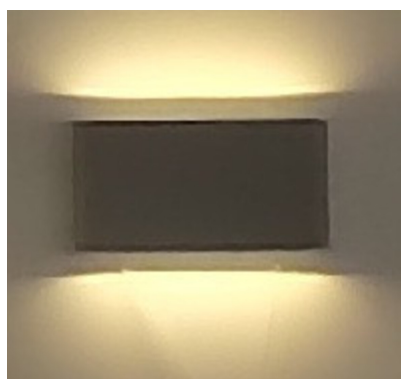

ProduseLED.ro | Telefon: 0731822886 | Email: office@produseled.com

www.produseculed.ro

Vezi mai multe detalii despre acest produs aici