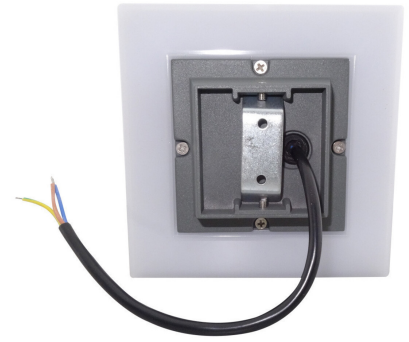

ProduseLED.ro | Telefon: 0731822886 | Email: office@produseled.com

www.produseculed.ro

Vezi mai multe detalii despre acest produs aici