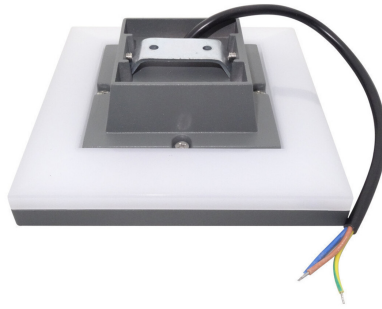

ProduseLED.ro | Telefon: 0731822886 | Email: office@produseled.com

www.produseculed.ro

Vezi mai multe detalii despre acest produs aici