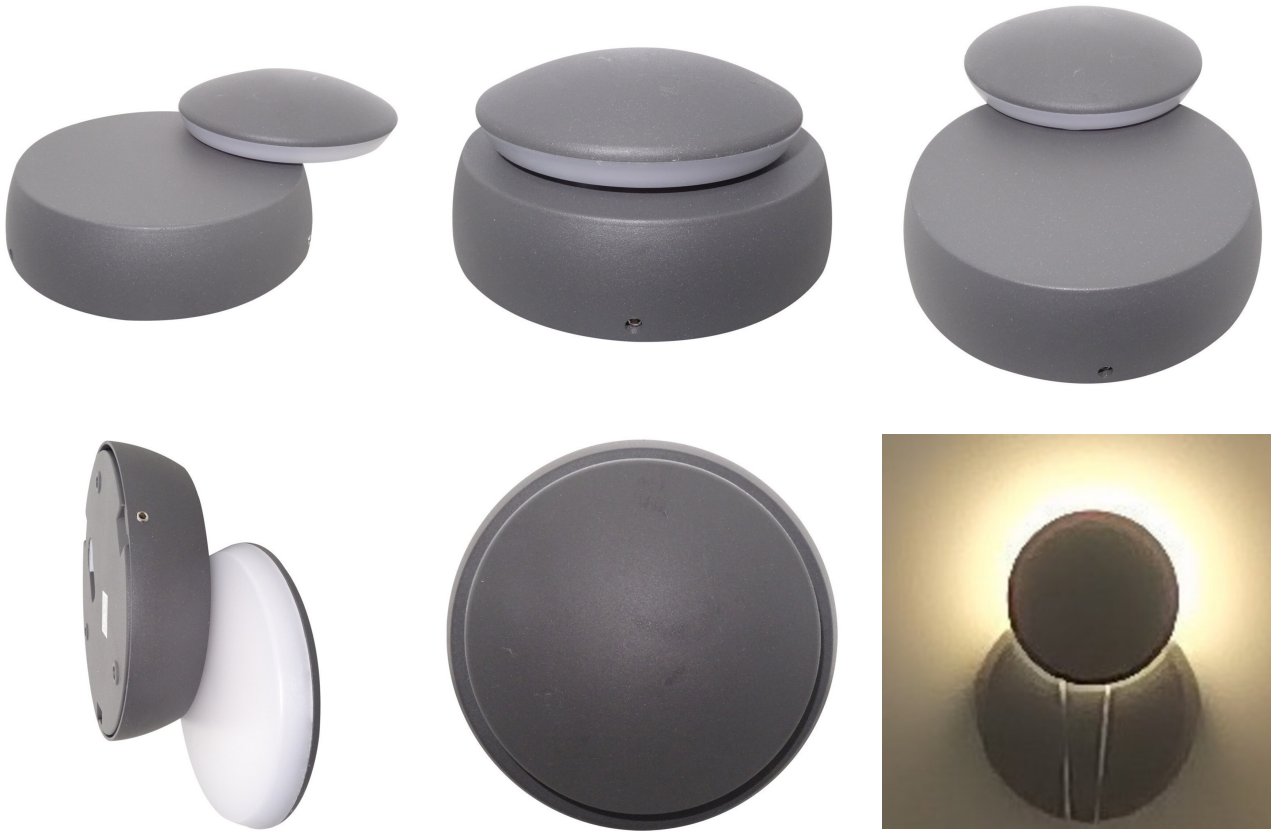

ProduseLED.ro | Telefon: 0731822886 | Email: office@produseled.com

www.produseculed.ro

Vezi mai multe detalii despre acest produs aici