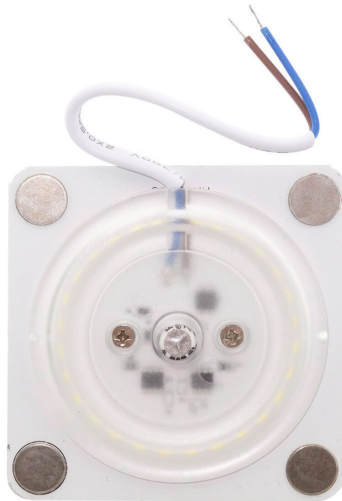

ProduseLED**FISA TEHNICA - Modul LED 18W, 1620 Lumeni, Alb Rece, 220V, IP20****Cod produs:** ML18WCWIP20**Caracteristici Tehnice - Modul LED 18W, 1620 Lumeni, Alb Rece, 220V, IP20**

Categorie produs	Plafoniere si Aplice LED
Declaratie de conformitate	Da
Dimensiuni	80 x 80 mm
Dispersor	Semi transparent
Durata de viata	15.000 ore
Flux luminos	90 lumeni / Watt
Forma	Patrat
Garantie	24 luni
Garantie	12 luni
Grad de Protectie	IP20
Montaj	Fixare cu magneti
Putere	18W
Temperatura de culoare	Alb rece (6000K - 6500K)
Tensiune Alimentare	220V
Tip LED	SMD
Unghiul de lumina	160 grade