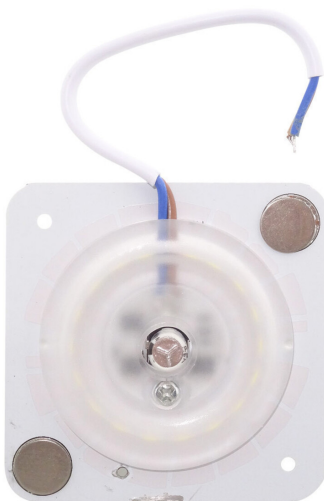

ProduseLED**FISA TEHNICA - Modul LED 12W, 1080 Lumeni, Alb Rece, IP20, 220V****Cod produs:** ML12WCWIP20**Caracteristici Tehnice - Modul LED 12W, 1080 Lumeni, Alb Rece, IP20, 220V**

Categorie produs	Plafoniere si Aplice LED
Declaratie de conformitate	Da
Dimensiuni	70 x 70 mm
Dispersor	Semi transparent
Durata de viata	15.000 ore
Flux luminos	90 lumeni / Watt
Forma	Patrat
Garantie	12 luni
Garantie	24 luni
Grad de Protectie	IP20
Montaj	Fixare cu magneti
Putere	12W
Temperatura de culoare	Alb rece (6000K - 6500K)
Tensiune Alimentare	220V
Tip LED	SMD
Unghiul de lumina	160 grade