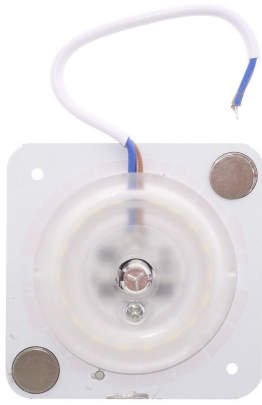

ProduseLED.ro | Telefon: 0731822886 | Email: office@produseled.com

www.produseculed.ro

Vezi mai multe detalii despre acest produs aici