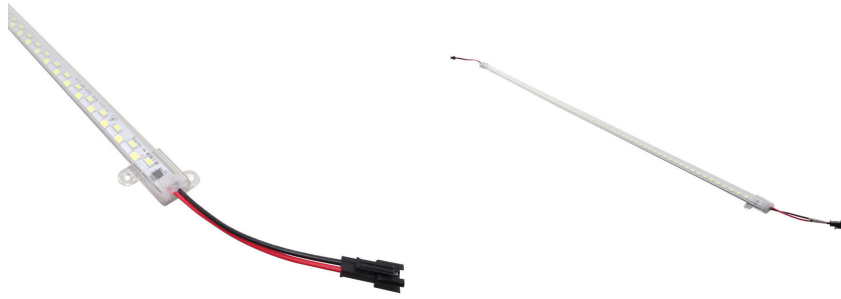

ProduseLED.ro | Telefon: 0731822886 | Email: office@produseled.com

www.produseculed.ro

Vezi mai multe detalii despre acest produs aici