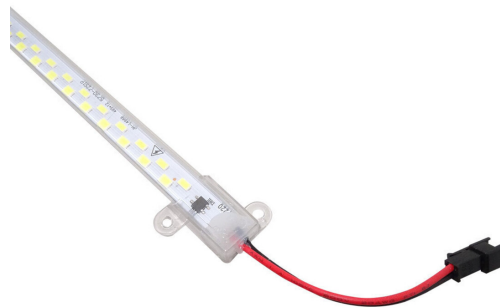

ProduseLED**FISA TEHNICA - Banda LED Rigida 50Cm, 7W, 220V, IP65, Lumina Alba Rece****Cod produs:** BR7W50CMIP65CW

Caracteristici Tehnice - Banda LED Rigida 50Cm, 7W, 220V, IP65, Lumina Alba Rece	
Aplicatii Banda LED	Design interior pentru apartamente, case, vile, hoteluri, baruri, cluburi, design arhitectural, lumini decorative, lumini pe marginea mobilierului sau a sticlei, reclame luminoase, vitrine, semne de iluminat, display-uri, etc
Banda adeziva	Nu
Cablaj Alimentare	2 fire x 10 cm
Categorie produs	Banda LED 220V
Declaratie de conformitate	Da
Durata de viata	15.000 ore
Garantie	12 luni
Garantie	24 luni
Grad de Protectie	IP65
Numar LED-uri	72
Numar LED-uri	72
Putere	7W
Temperatura de culoare	Alb rece (6000K - 6500K)
Tensiune Alimentare	220V
Tip LED	5730
Unghiul de lumina	120 grade