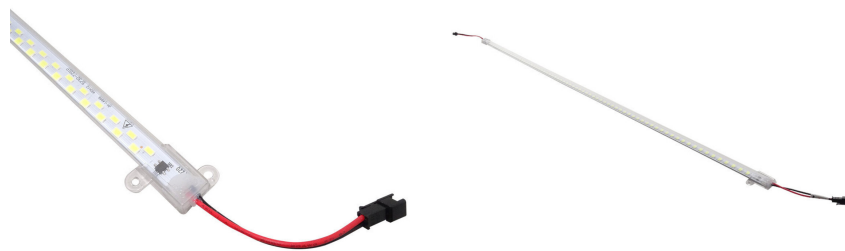

ProduseLED.ro | Telefon: 0731822886 | Email: office@produseled.com

www.produseculed.ro

Vezi mai multe detalii despre acest produs aici