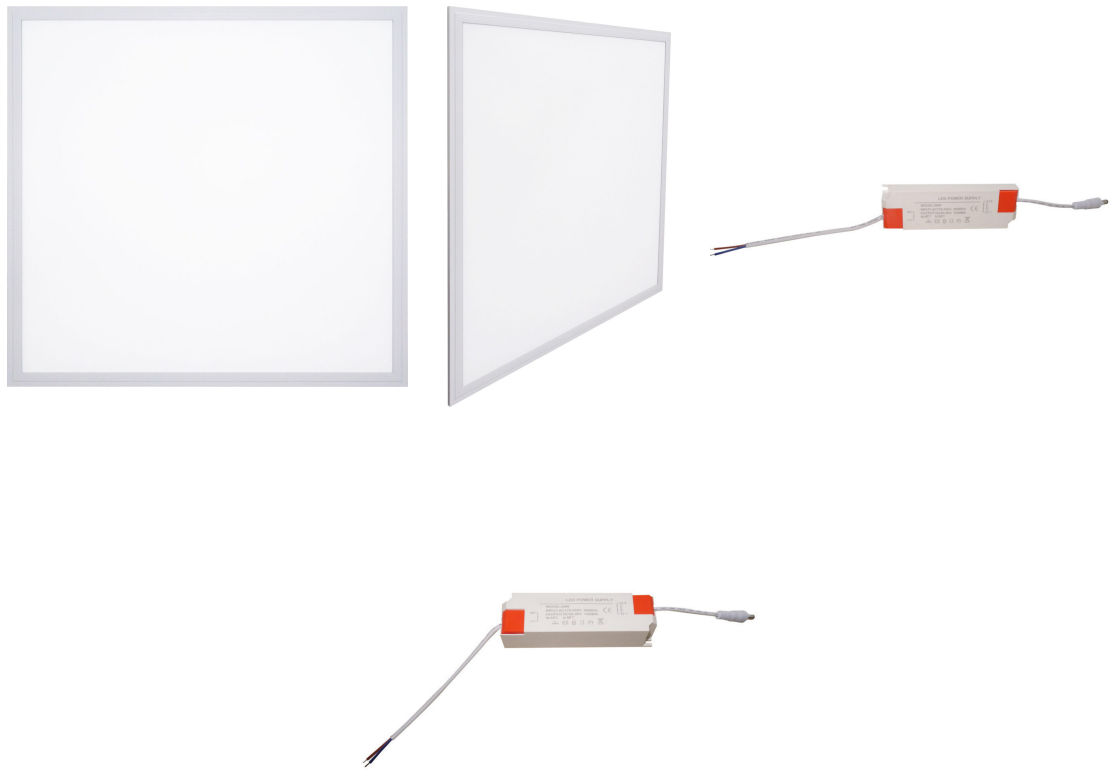

Galerie Imagini Produs

ProduseLED.ro | Telefon: 0731822886 | Email: office@produseled.com
www.produseculed.ro
Vezi mai multe detalii despre acest produs aici