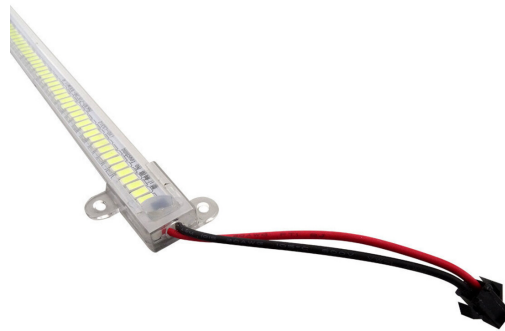

Produse^{CW}**LED****FISA TEHNICA - Banda LED Rigida 30Cm, 220V, 3W, IP65, Lumina Alba Rece****Cod produs:** BR3W30CMIP65CW

Caracteristici Tehnice - Banda LED Rigida 30Cm, 220V, 3W, IP65, Lumina Alba Rece	
Aplicatii Banda LED	Design interior pentru apartamente, case, vile, hoteluri, baruri, cluburi, design arhitectural, lumini decorative, lumini pe marginea mobilierului sau a sticlei, reclame luminoase, vitrine, semne de iluminat, display-uri, etc
Banda adeziva	Nu
Cablaj Alimentare	2 fire x 10 cm
Categorie produs	Banda LED 220V
Declaratie de conformitate	Da
Durata de viata	15.000 ore
Garantie	12 luni
Garantie	24 luni
Grad de Protectie	IP65
Numar LED-uri	72
Putere	3W
Temperatura de culoare	Alb rece (6000K - 6500K)
Tensiune Alimentare	220V
Tip LED	5730
Unghiul de lumina	120 grade