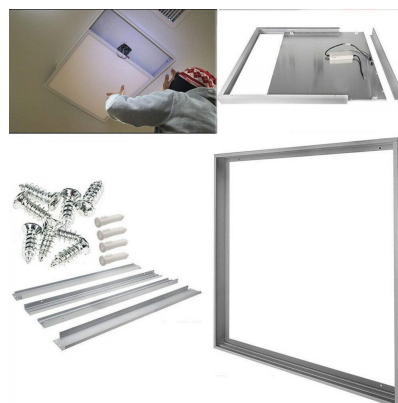

Galerie Imagini Produs

ProduseLED.ro | Telefon: 0731822886 | Email: office@produseled.com

www.produseculed.ro

Vezi mai multe detalii despre acest produs aici