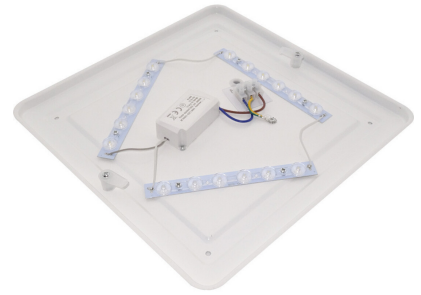

ProduseLED.ro | Telefon: 0731822886 | Email: office@produseled.com

www.produseculed.ro

Vezi mai multe detalii despre acest produs aici