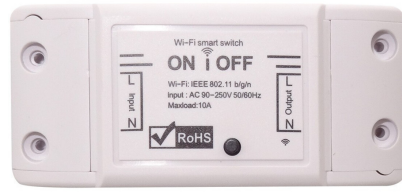

ProduseLED.ro | Telefon: 0731822886 | Email: office@produseled.com

www.produseled.ro

Vezi mai multe detalii despre acest produs aici