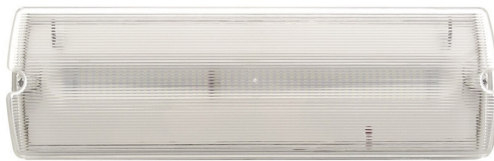

ProduseLED**FISA TEHNICA - Lampa LED Permanenta, 10W, IP65, Autonomie 3 Ore****Cod produs:** LEP10WIP653H**Caracteristici Tehnice - Lampa LED Permanenta, 10W, IP65, Autonomie 3 Ore**

Acumulator inclus	Da
Autonomie	180 minute
Categorie produs	Materiale electrice
Culoare carcasa	Alba
Declaratie de conformitate	Da
Dispersor	Prismatic
Forma	Dreptunghiular
Garantie	Acumulator: 6 luni, LED: 12 luni
Grad de Protectie	IP65
LED	Da
Montaj	Aplicat
Numar fete	0 fata
Numar LED-uri	50
Putere	10W
Regim functionare	Permanent
Temperatura de culoare	Alb rece (6000K - 6500K)
Tensiune Alimentare	220V
Tip LED	SMD