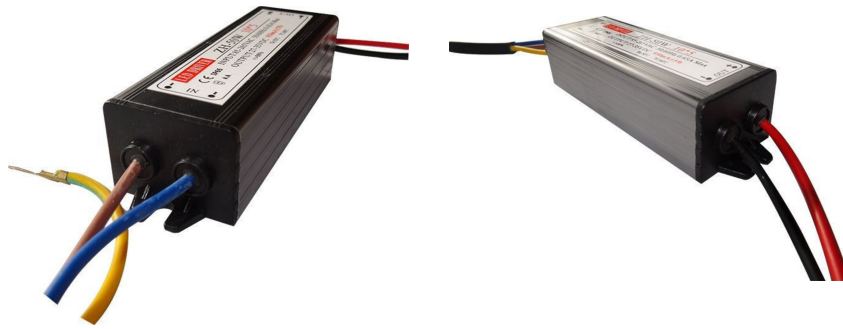

ProduseLED.ro | Telefon: 0731822886 | Email: office@produseled.com

www.produsecued.ro

Vezi mai multe detalii despre acest produs aici