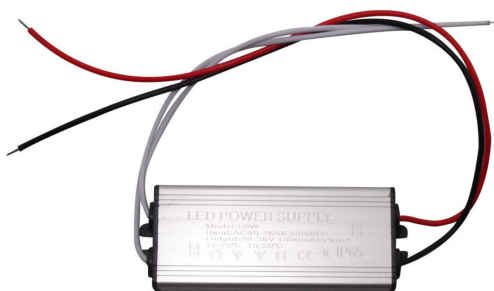

## FISA TEHNICA - Driver 50W LED, pentru Proiectoare si Iluminat Stradal

**Cod produs:** DRVLED50WPPS