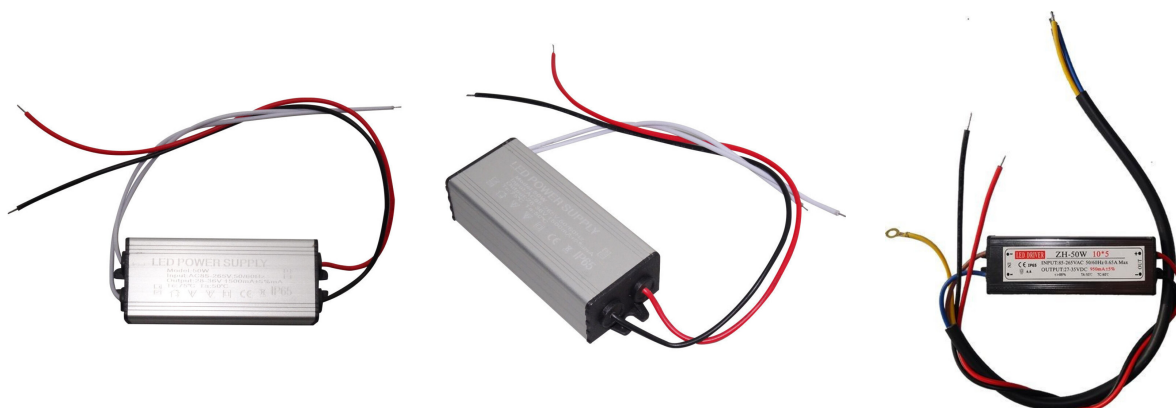

Galerie Imagini Produs