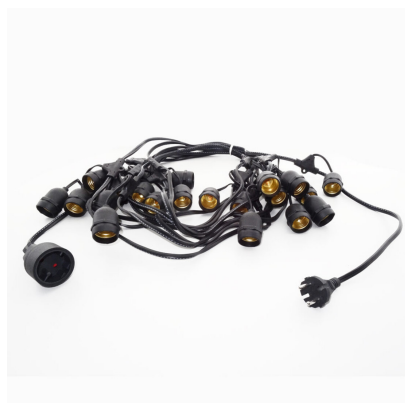

Produse^{CU}**LED****FISA TEHNICA - Ghirlanda LED Exterior, 10 Fasunguri E27, Lungime 5 Metri****Cod produs:** GL5MC10XE27IP44**Caracteristici Tehnice - Ghirlanda LED Exterior, 10 Fasunguri E27, Lungime 5 Metri**

Categorie produs	Corpuri de Iluminat cu LED
Declaratie de conformitate	Da
Dulie	E27
Garantie	24 luni
Lungime cablu	500 cm
Tensiune Alimentare	220V

Galerie Imagini Produs

ProduseLED.ro | Telefon: 0731822886 | Email: office@produseled.com