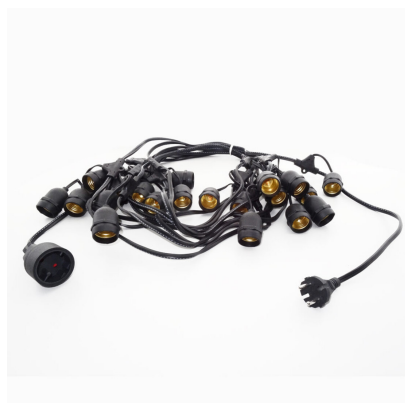

Galerie Imagini Produs