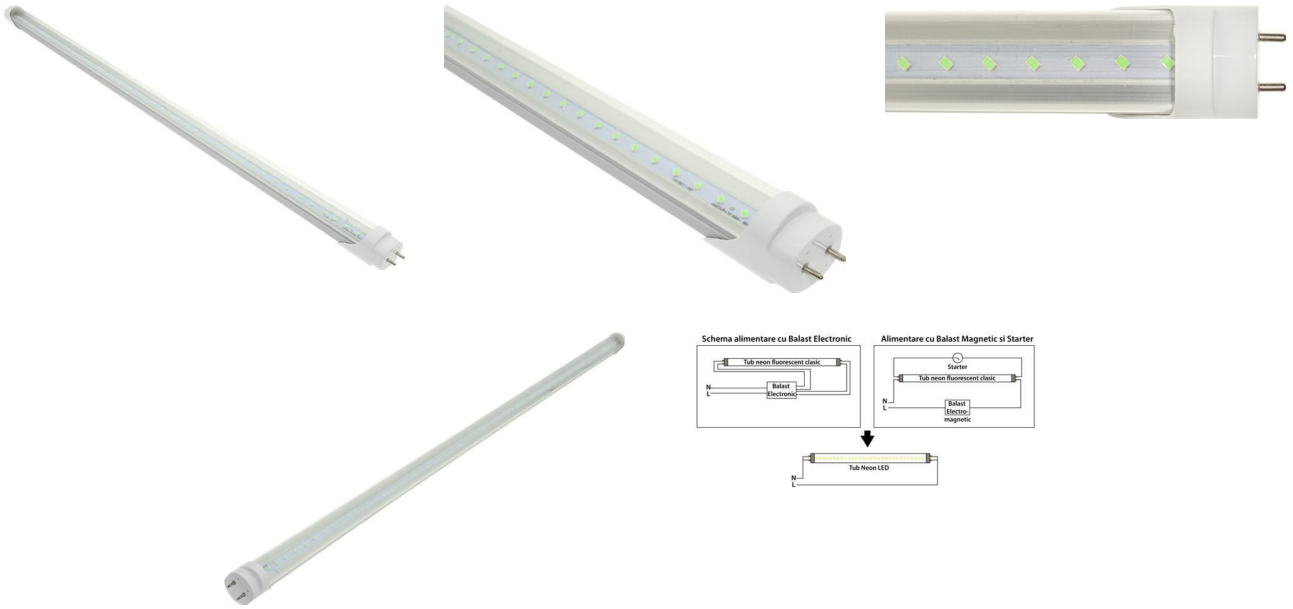

ProduseLED.ro | Telefon: 0731822886 | Email: office@produseled.com

www.produseculed.ro

Vezi mai multe detalii despre acest produs aici