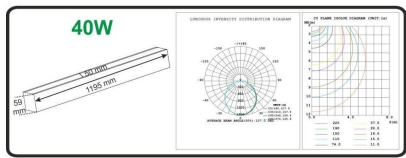

Comparând cu corpul fluorescent	
LED	Fluorescent
40W	72W
Viață Medie 30,000hrs	Viață Medie 6,000hrs