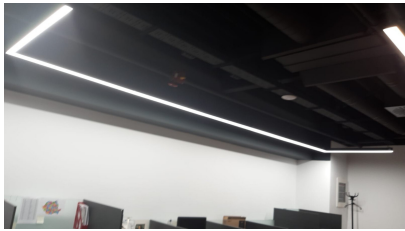

ProduseLED.ro | Telefon: 0731822886 | Email: office@produseled.com
www.produseculed.ro
Vezi mai multe detalii despre acest produs aici