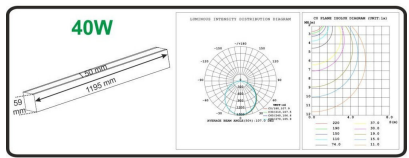

Comparând cu corpul fluorescent	
LED	Fluorescent
40W	72W
Viață Medie 30,000hrs	Viață Medie 6,000hrs