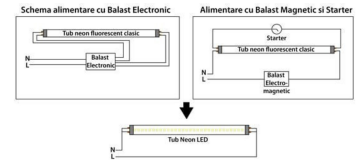

ProduseLED.ro | Telefon: 0731822886 | Email: office@produseled.com
www.produseculed.ro
Vezi mai multe detalii despre acest produs aici