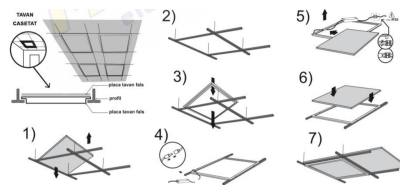

Tip LED	SMD
Unghiul de lumina	110 grade

Galerie Imagini Produs

ProduseLED.ro | Telefon: 0731822886 | Email: office@produseled.com

www.produseculed.ro

Vezi mai multe detalii despre acest produs aici