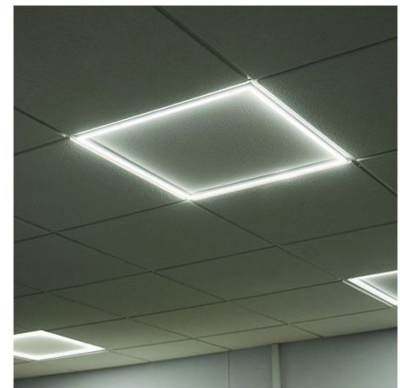

Tip LED	SMD
Unghiul de lumina	110 grade

Galerie Imagini Produs

ProduseLED.ro | Telefon: 0731822886 | Email: office@produseled.com

www.produseculed.ro

Vezi mai multe detalii despre acest produs aici