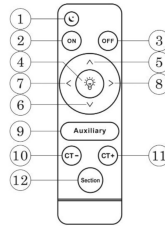

Tecomadă

ProduseLED.ro | Telefon: 0731822886 | Email: office@produseled.com

www.produseculed.ro

Vezi mai multe detalii despre acest produs aici