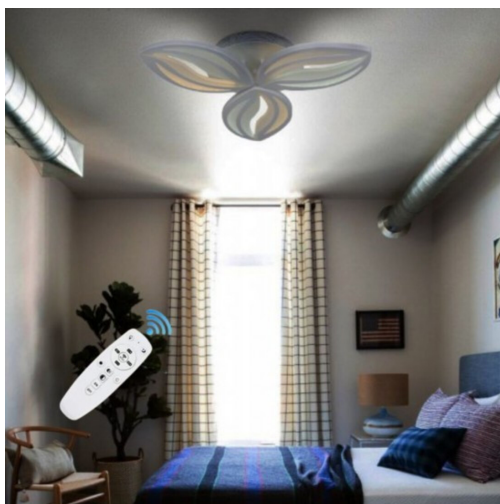

Produse*cu***LED****FISA TEHNICA - Lustra cu Petale, LED 50W, 3 Brate, Telecomanda Inclusa****Cod produs:** LL50W3BPETT**Caracteristici Tehnice - Lustra cu Petale, LED 50W, 3 Brate, Telecomanda Inclusa**