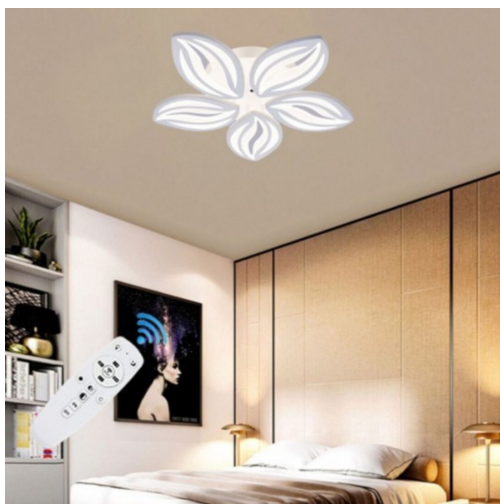

## FISA TEHNICA - Lustra 5 Brate, LED 80W, Control de la Distanta

**Cod produs: LL80W5BT**