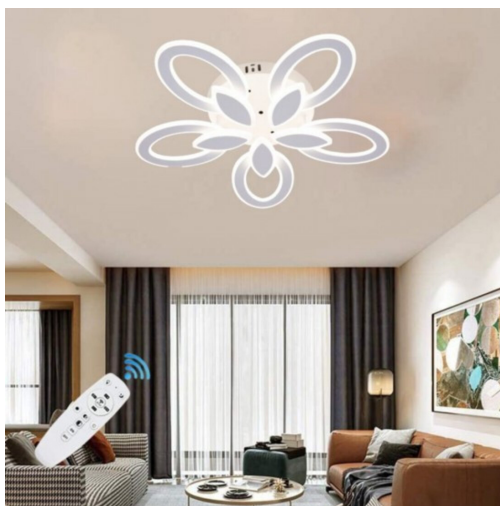

**ProduseLED****FISA TEHNICA - Lustra LED cu Telecomanda, 140W, 5 Brate****Cod produs: LL140W5BT****Caracteristici Tehnice - Lustra LED cu Telecomanda, 140W, 5 Brate**

Categorie produs	Lustre LED
Culoare rama	Alba
Garantie	12 luni
Garantie	24 luni
Grad de Protectie	IP20
Montaj	Aplicat
Putere	140W
Temperatura de culoare	Alb cald (2700K - 3000K)
Temperatura de culoare	Alb natural (4000K - 4500K)
Temperatura de culoare	Alb rece (6000K - 6500K)
Tensiune Alimentare	220V