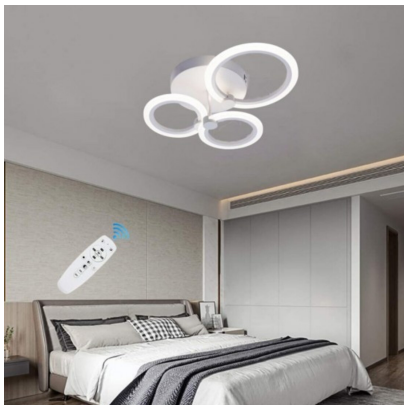

ProduseLED.ro | Telefon: 0731822886 | Email: office@produseled.com

www.produseculed.ro

Vezi mai multe detalii despre acest produs aici