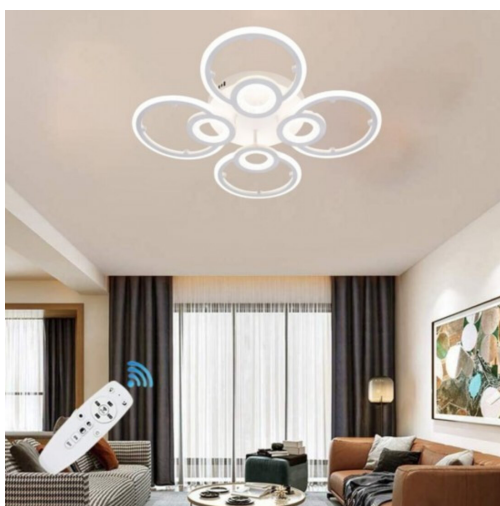

**Produse**<sup>CU</sup>**LED****FISA TEHNICA - Lustra 8 Brate, LED 96W, Control la Distanta****Cod produs:** LL96W8BT**Caracteristici Tehnice - Lustra 8 Brate, LED 96W, Control la Distanta**

Categorie produs	Lustre LED
Culoare rama	Alba
Garantie	24 luni
Garantie	12 luni
Grad de Protectie	IP20
Montaj	Aplicat
Putere	96W
Temperatura de culoare	Alb rece (6000K - 6500K)
Temperatura de culoare	Alb cald (2700K - 3000K)
Temperatura de culoare	Alb natural (4000K - 4500K)
Tensiune Alimentare	220V