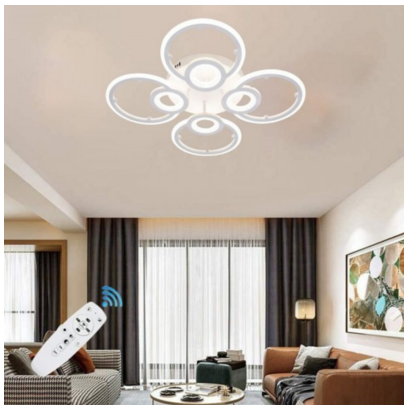

ProduseLED.ro | Telefon: 0731822886 | Email: office@produseled.com

www.produseculed.ro

Vezi mai multe detalii despre acest produs aici