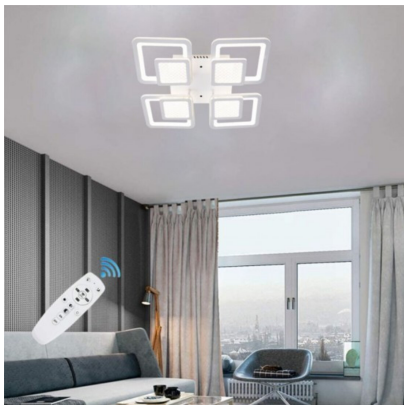

ProduseLED.ro | Telefon: 0731822886 | Email: office@produseled.com

www.produseculed.ro

Vezi mai multe detalii despre acest produs aici