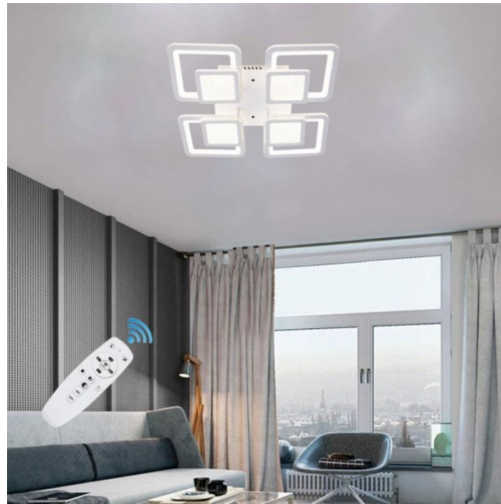

ProduseLED**FISA TEHNICA - Lustra 8 Brate, LED 100W, Telecomanda****Cod produs: LL100W8BT****Caracteristici Tehnice - Lustra 8 Brate, LED 100W, Telecomanda**

Categorie produs	Lustre LED
Culoare rama	Alba
Garantie	12 luni
Garantie	24 luni
Grad de Protectie	IP20
Montaj	Aplicat
Putere	100W
Temperatura de culoare	Alb rece (6000K - 6500K)
Temperatura de culoare	Alb natural (4000K - 4500K)
Temperatura de culoare	Alb cald (2700K - 3000K)
Tensiune Alimentare	220V