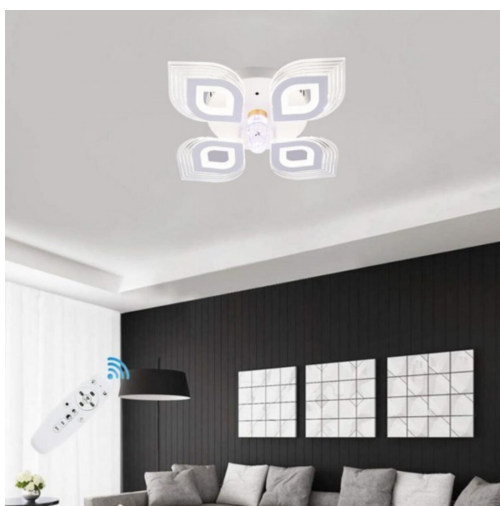

**Produse**<sup>CU</sup>**LED****FISA TEHNICA - Lustra LED 90W, 4 Brate, Control de la Distanta****Cod produs:** LL90W4BT**Caracteristici Tehnice - Lustra LED 90W, 4 Brate, Control de la Distanta**

Categorie produs	Lustre LED
Culoare rama	Alba
Garantie	12 luni
Garantie	24 luni
Grad de Protectie	IP20
Montaj	Aplicat
Putere	90W
Temperatura de culoare	Alb cald (2700K - 3000K)
Temperatura de culoare	Alb natural (4000K - 4500K)
Temperatura de culoare	Alb rece (6000K - 6500K)
Tensiune Alimentare	220V