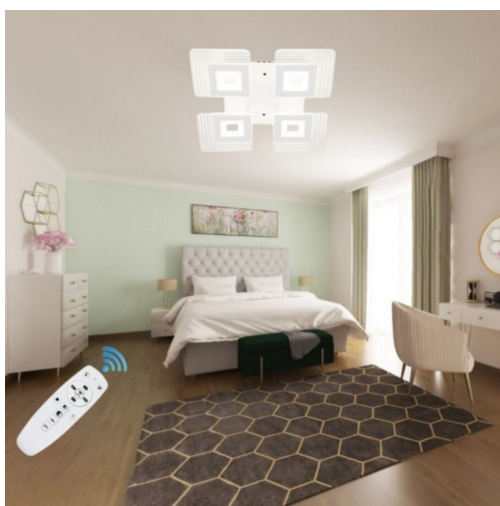

**Produse**<sup>CU</sup>**LED****FISA TEHNICA - Lustra LED cu 4 brate, 72W, control prin telecomanda****Cod produs:** LL72W4BT**Caracteristici Tehnice - Lustra LED cu 4 brate, 72W, control prin telecomanda**