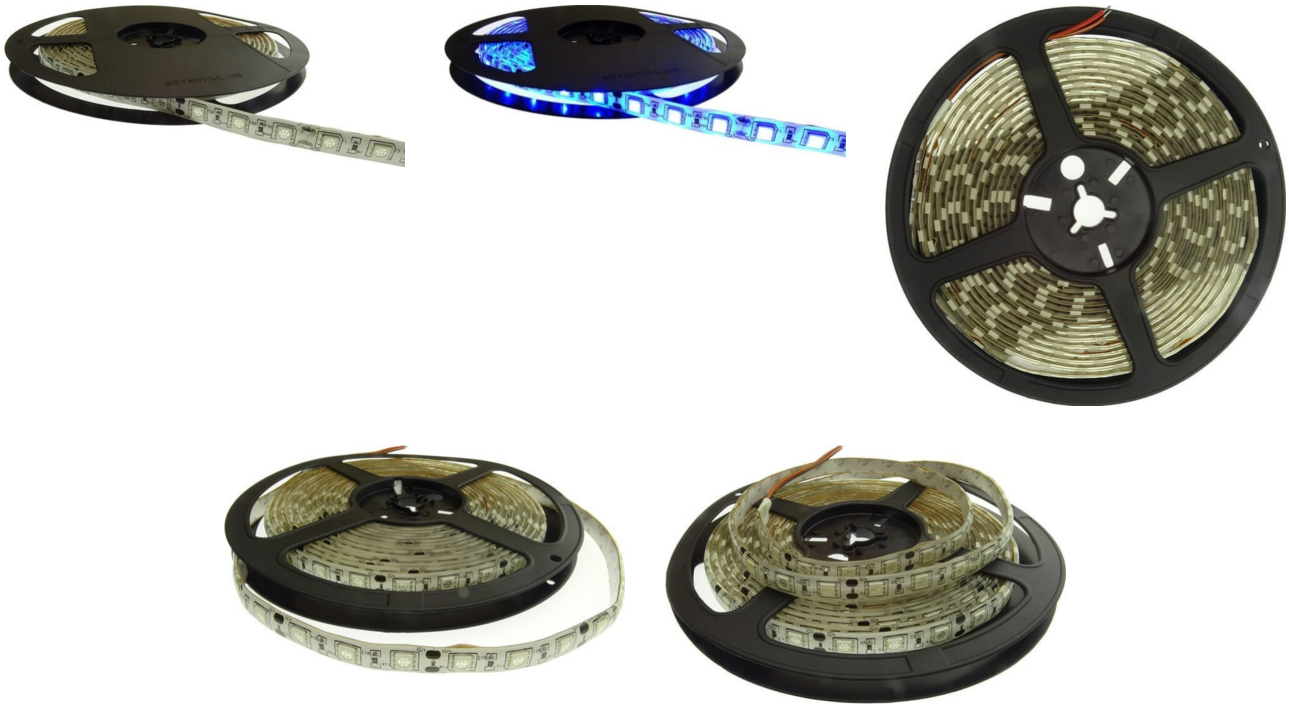

Produse^{CU}**LED****FISA TEHNICA - Banda LED Albastra 3528, 4.8W, 60 LED/m, IP65, 12V****Cod produs: BL4.8WIP65BLUE****Caracteristici Tehnice - Banda LED Albastra 3528, 4.8W, 60 LED/m, IP65, 12V**

Accesorii pentru functionare (nu sunt incluse)	Transformator 220V-12V
Aplicatii Banda LED	Iluminat de uz casnic pentru holuri, scari, trasee, ferestre, hoteluri, teatre, cluburi, mall-uri, festivaluri, spectacole, iluminat decorativ arhitectural, arcada, iluminat de siguranta sau de urgenta, iluminat mascat, iluminat publicitate
Banda adeziva	Da
Cablaj Alimentare	2 fire x 20 cm la ambele capete
Cantitate LED / Serie	3 Leduri 3528
Categorie produs	Banda LED 12V
Declaratie de conformitate	Da
Durata de viata	25.000 ore
Garantie	24 luni
Grad de Protectie	IP65
Inaltime	2.5 mm
Latime Banda LED	8 mm
Lungime Banda LED	5 m
Numar LED-uri	60 LED-uri pe metru
Numar LED-uri / Rola	300 LED-uri
Pachetul contine	Banda LED cu lungimea de 5 metri
Putere	4.8W
Silicon	Da
Temperatura de culoare	Albastru
Tensiune Alimentare	12V
Tip LED	3528

Transformator recomandat pentru 5 metri	Minim 25W / 2.1A
Unghiul de lumina	160 grade

Galerie Imagini Produs

ProduseLED.ro | Telefon: 0731822886 | Email: office@produseled.com

www.produseculed.ro

[Vezi mai multe detalii despre acest produs aici](#)