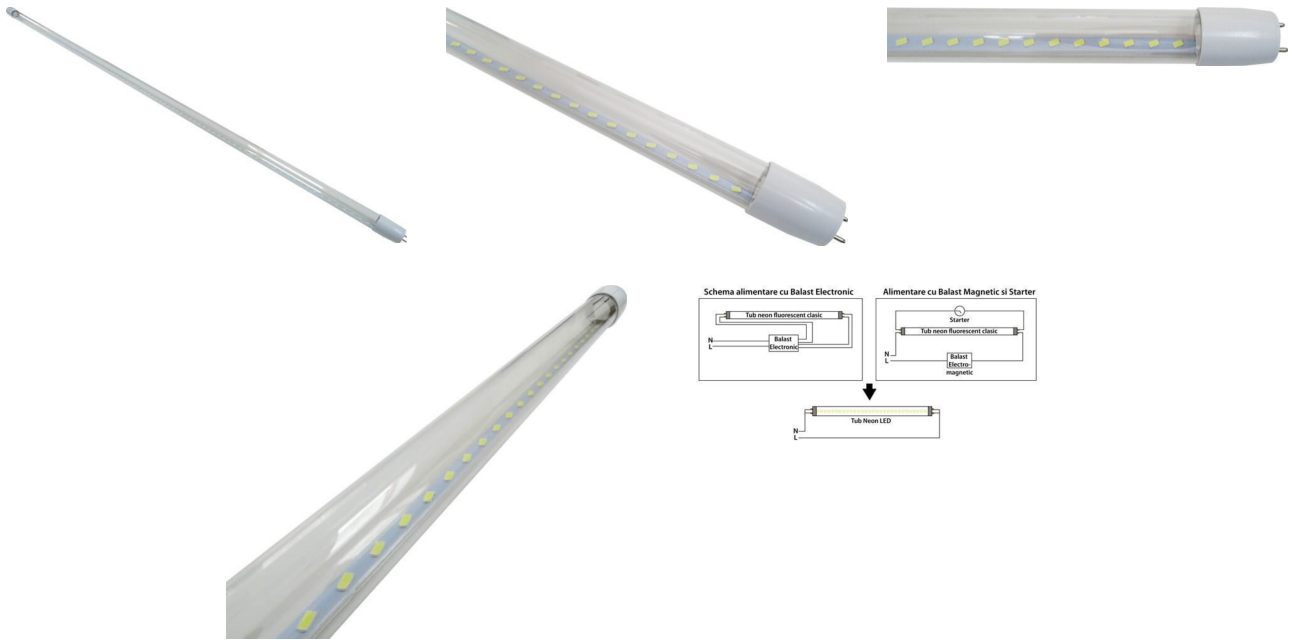

ProduseLED.ro | Telefon: 0731822886 | Email: office@produseled.com

www.produseculed.ro

Vezi mai multe detalii despre acest produs aici