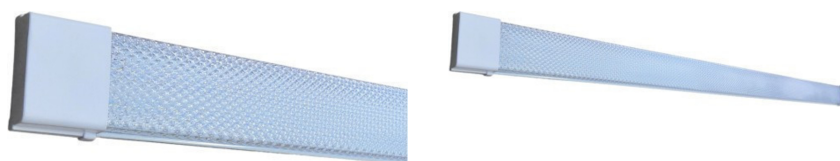

Galerie Imagini Produs

ProduseLED.ro | Telefon: 0731822886 | Email: office@produseled.com
www.produseculed.ro

Vezi mai multe detalii despre acest produs aici