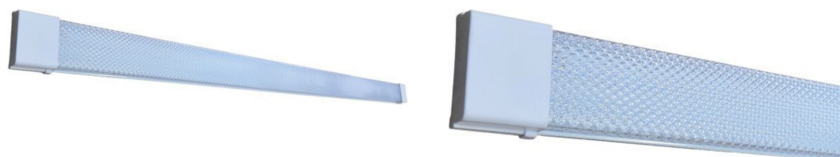

Galerie Imagini Produs

ProduseLED.ro | Telefon: 0731822886 | Email: office@produseled.com
www.produseculed.ro

Vezi mai multe detalii despre acest produs aici