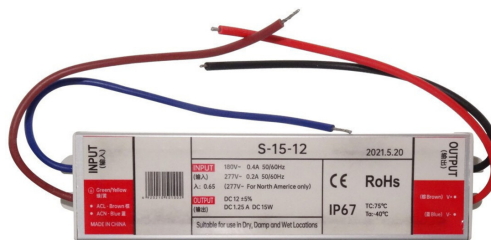

ProduseLED**FISA TEHNICA - Sursa Slim 12V, 15W, 1.25A, IP67****Cod produs: SAS15W12VIP67****Caracteristici Tehnice - Sursa Slim 12V, 15W, 1.25A, IP67**

Amperaj	1.25 A
Categorie produs	Surse alimentare si transformatoare Banda LED 12V
Compatibil Banda LED	Toate puterile
Garantie	24 luni
Grad de Protectie	IP67
Putere	15W
Telecomanda	Nu
Tensiune Alimentare	220V
Tensiune lesire	12V