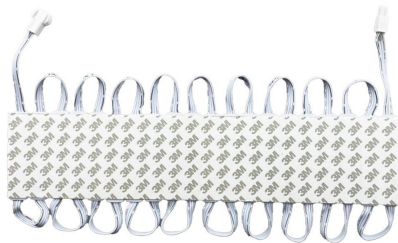

ProduseLED.ro | Telefon: 0731822886 | Email: office@produseled.com

www.produseculed.ro

Vezi mai multe detalii despre acest produs aici