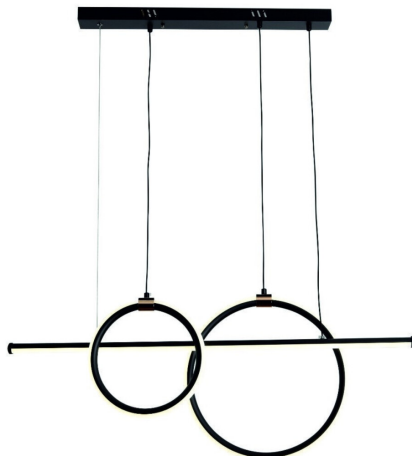

Produse*cu***LED****FISA TEHNICA - Lustra LED Reglabila, 72W****Cod produs: LLA72W****Caracteristici Tehnice - Lustra LED Reglabila, 72W**

Categorie produs	Lustre LED
Culoare rama	Neagra
Dimensiuni	800mm
Flux luminos	3900 lumeni
Grad de Protectie	IP20
LED	Da
Materiale	Aluminiu
Montaj	Aplicat
Putere	72W
Telecomanda	Nu
Temperatura de culoare	Alb natural (4000K - 4500K)
Temperatura de culoare	Alb rece (6000K - 6500K)
Temperatura de culoare	Alb cald (2700K - 3000K)
Tensiune Alimentare	220V