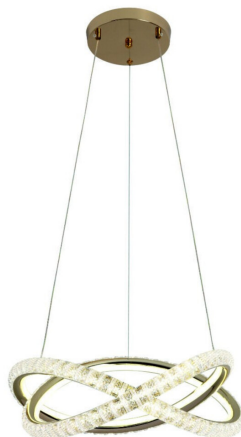

BANCA TRANSILVANIA - LEI: RO83BTRLRONCRT0382299801

TREZORERIE PLOIESTI: RO74TREZ5215069XXX015072

ProduseLED

FISA TEHNICA - Lustra Ajustabila Aluminiu, LED 66W

Cod produs: LLA66WAL

Caracteristici Tehnice - Lustra Ajustabila Aluminiu, LED 66W

Categorie produs	Lustre LED
Culoare rama	Aluminiu
Dimensiuni	450mm
Flux luminos	5800 lumeni
Grad de Protectie	IP20
LED	Da
Materiale	Aluminiu
Montaj	Aplicat
Putere	66W
Telecomanda	Nu
Temperatura de culoare	Alb rece (6000K - 6500K)
Temperatura de culoare	Alb cald (2700K - 3000K)
Temperatura de culoare	Alb natural (4000K - 4500K)
Tensiune Alimentare	220V