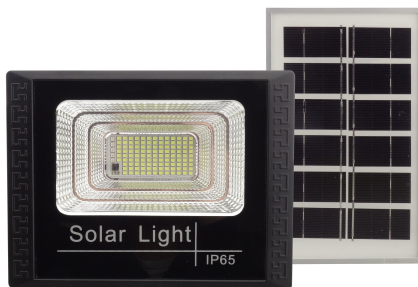

ProduseLED

FISA TEHNICA - Proiector LED 25W, Panou Solar, Telecomanda IR

**Cod produs:** PL25WPSTIR

Caracteristici Tehnice - Proiector LED 25W, Panou Solar, Telecomanda IR

Acumulator inclus	Da
Categorie produs	Proiectoare LED
Culoare carcasa	Neagra
Declaratie de conformitate	Da
Dispersor	Transparent / Clar
Durata de viata	50.000 ore
Garantie	Acumulator: 6 luni, LED: 12 luni
Grad de Protectie	IP65
Putere	25W
Telecomanda	Da
Temperatura de culoare	Alb rece (6000K - 6500K)
Tensiune Alimentare	Energie solara
Tip LED	SMD
Unghiul de lumina	120 grade