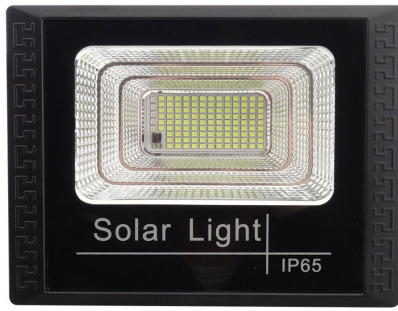

ProduseLED.ro | Telefon: 0731822886 | Email: office@produseled.com

www.produseculed.ro

Vezi mai multe detalii despre acest produs aici