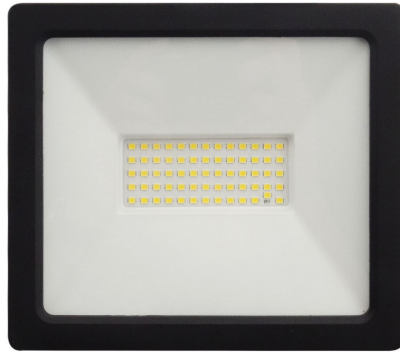

ProduseLED.ro | Telefon: 0731822886 | Email: office@produseled.com

www.produseculed.ro

Vezi mai multe detalii despre acest produs aici