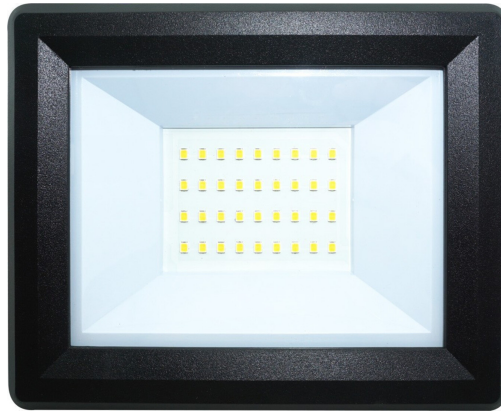

## FISA TEHNICA - Proiector LED 30W, SMD, 12V/24V, 2800 Lumeni, IP65, Lumina Alb Natural

**Cod produs:** PL30W12V24V

Caracteristici Tehnice - Proiector LED 30W, SMD, 12V/24V, 2800 Lumeni, IP65, Lumina Alb Natural	
Categorie produs	Proiectoare LED
Culoare carcasa	Neagra
Declaratie de conformitate	Da
Dispensor	Transparent / Clar
Durata de viata	25.000 ore
Flux luminos	90 lumeni / Watt
Garantie	24 luni
Grad de Protectie	IP65
Numar LED-uri	36
Putere	30W
Temperatura de culoare	Alb natural (4000K - 4500K)
Tensiune Alimentare	12V
Tensiune Alimentare	24V
Tip LED	SMD
Unghiul de lumina	120 grade