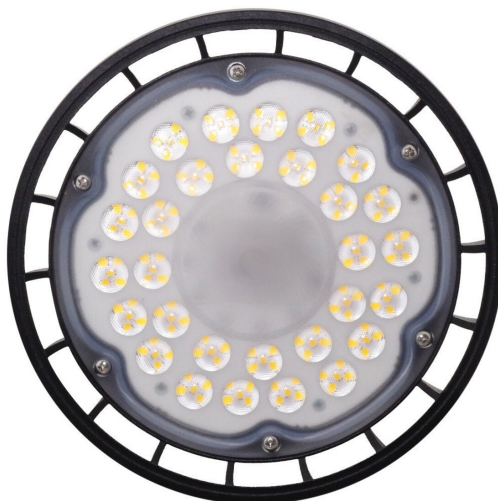

ProduseLED

FISA TEHNICA - Lampa LED Industriala, 100W, IP65, Alb Rece/Natural, Garantie 3 Ani

**Cod produs:** CIL100WIP65XX

Caracteristici Tehnice - Lampa LED Industriala, 100W, IP65, Alb Rece/Natural, Garantie 3 Ani

Categorie produs	Lampi industriale cu LED
Culoare carcasa	Neagra
Declaratie de conformitate	Da
Dimabil	Nu
Dispersor	Efect Lupa
Durata de viata	25.000 ore
Flux luminos	100 lumeni/Watt
Flux luminos	100 lumeni / Watt
Garantie	36 Luni
Grad de Protectie	IP65
Montaj	Aplicat
Putere	100W
Temperatura de culoare	Alb rece (6000K - 6500K)
Temperatura de culoare	Alb natural (4000K - 4500K)
Tensiune Alimentare	220V
Tip LED	SMD
Unghiul de lumina	60 grade