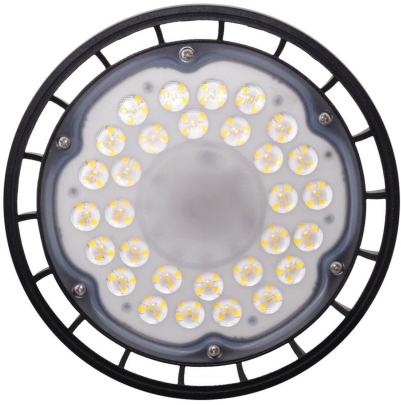

Galerie Imagini Produs

ProduseLED.ro | Telefon: 0731822886 | Email: office@produseled.com

www.produseculed.ro

Vezi mai multe detalii despre acest produs aici