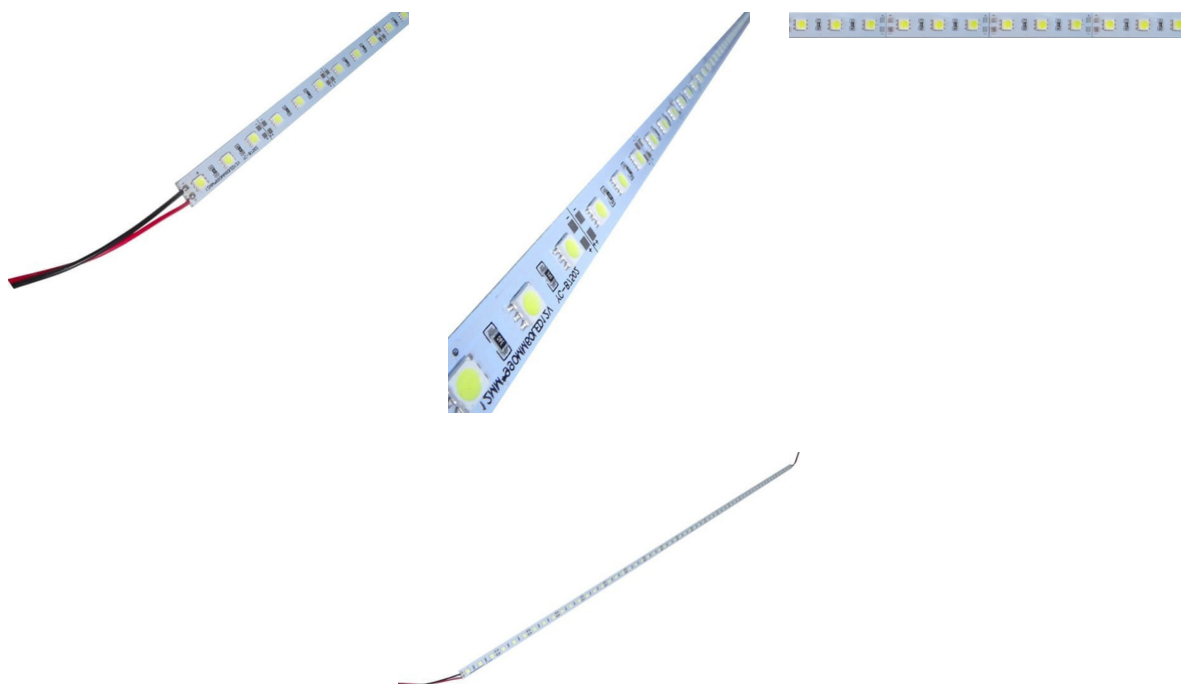

Tensiune Alimentare	12V
Tip LED	5050
Unghiul de lumina	160 grade

Galerie Imagini Produs

ProduseLED.ro | Telefon: 0731822886 | Email: office@produseled.com

www.produseculed.ro

Vezi mai multe detalii despre acest produs aici