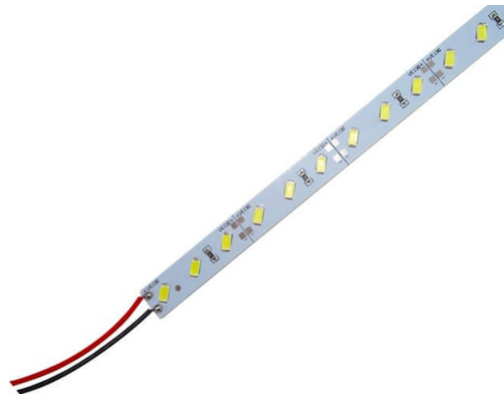

ProduseLED**FISA TEHNICA - Banda LED Rigida 12V, 5730, 17W, Alb Cald, 100 cm, IP20****Cod produs:** BR17W12VWW**Caracteristici Tehnice - Banda LED Rigida 12V, 5730, 17W, Alb Cald, 100 cm, IP20**

Accesorii pentru functionare (nu sunt incluse)	Transformator 220V-12V
Aplicatii Banda LED	Design interior pentru apartamente, case, vile, hoteluri, baruri, cluburi, design arhitectural, lumini decorative, lumini pe marginea mobilierului sau a sticlei, reclame luminoase, vitrine, semne de iluminat, display-uri, etc
Banda adeziva	Nu
Cablaj Alimentare	2 fire x 20 cm la ambele capete
Cantitate LED / Serie	3 Leduri 5730
Categorie produs	Banda LED Rigida 12V
Declaratie de conformitate	Da
Durata de viata	25.000 ore
Garantie	24 luni
Grad de Protectie	IP20
Inaltime	3.5 mm
Latime Banda LED	12 mm
Lungime Banda LED	100 cm
Numar LED-uri	72 LED-uri pe metru
Pachetul contine	Bara rigida LED cu lungimea de 1 metru
Putere	17W
Silicon	Nu
Temperatura de culoare	Alb cald (2700K - 3000K)

Tensiune Alimentare	12V
Tip LED	5730
Unghiul de lumina	160 grade

Galerie Imagini Produs

ProduseLED.ro | Telefon: 0731822886 | Email: office@produseled.com

www.produseculed.ro

Vezi mai multe detalii despre acest produs aici