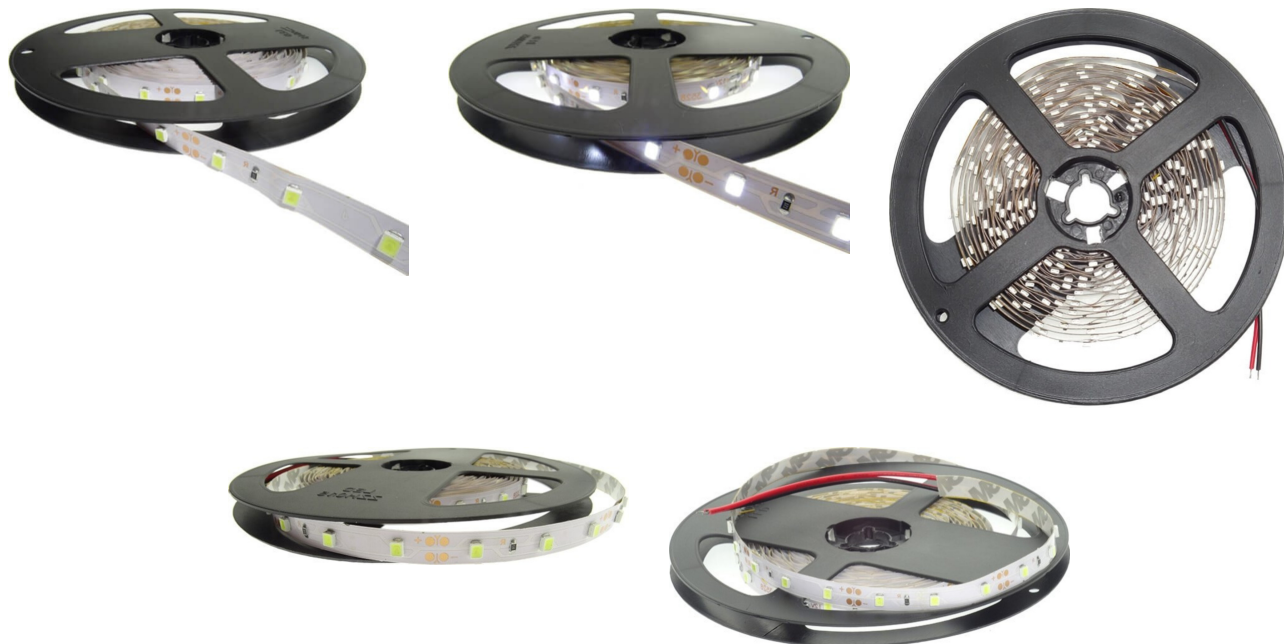

ProduseLED

FISA TEHNICA - Banda LED 4.8W, 60 LED-uri/m, Alb Rece, IP20, 12V, Latime 8mm

Cod produs: BL4.8WIP20CW

Caracteristici Tehnice - Banda LED 4.8W, 60 LED-uri/m, Alb Rece, IP20, 12V, Latime 8mm

Accesorii pentru functionare (nu sunt incluse)	Transformator 220V-12V
Aplicatii Banda LED	Iluminat de uz casnic pentru holuri, scari, trasee, ferestre, hoteluri, teatre, cluburi, mall-uri, festivaluri, spectacole, iluminat decorativ arhitectural, arcada, iluminat de siguranta sau de urgenta, iluminat mascat, iluminat publicitate
Banda adeziva	Da
Cablaj Alimentare	2 fire x 20 cm la ambele capete
Cantitate LED / Serie	3 Leduri 3528
Categorie produs	Banda LED 12V
Declaratie de conformitate	Da
Durata de viata	25.000 ore
Garantie	24 luni
Grad de Protectie	IP20
Inaltime	2.5 mm
Latime Banda LED	8 mm
Lungime Banda LED	5 / 10 m
Numar LED-uri	60 LED-uri pe metru
Numar LED-uri / Rola	300 LED-uri
Pachetul contine	Banda LED cu lungimea de 5 sau 10 metri
Putere	4.8W
Silicon	Nu
Temperatura de culoare	Alb rece (6000K - 6500K)

Tensiune Alimentare	12V
Tip LED	3528
Transformator recomandat pentru 5 metri	Minim 25W / 2.1A

Galerie Imagini Produs

ProduseLED.ro | Telefon: 0731822886 | Email: office@produseled.com

www.produseculed.ro