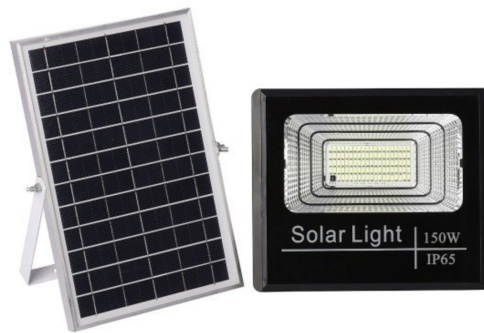

Produse^{CU}**LED****FISA TEHNICA - Proiector Solar LED 150W, Monocristalin, Telecomanda IR****Cod produs:** PL150WPSMTIR

Caracteristici Tehnice - Proiector Solar LED 150W, Monocristalin, Telecomanda IR	
Acumulator inclus	Da
Categorie produs	Proiectoare LED
Culoare carcasa	Neagra
Declaratie de conformitate	Da
Detalii acumulator	3.2V 9600mA
Dispersor	Transparent / Clar
Durata de viata	35.000 ore
Flux luminos	1200 lumeni
Garantie	Acumulator: 6 luni, LED: 12 luni
Grad de Protectie	IP65
Putere	150W
Telecomanda	Da
Temperatura de culoare	Alb rece (6000K - 6500K)
Tensiune Alimentare	Energie solara
Tip LED	SMD