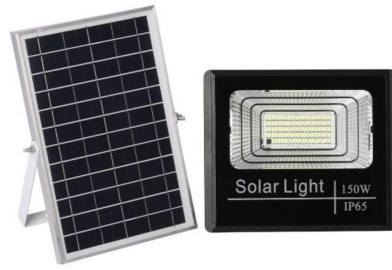

ProduseLED.ro | Telefon: 0731822886 | Email: office@produseled.com

www.produseculed.ro

Vezi mai multe detalii despre acest produs aici