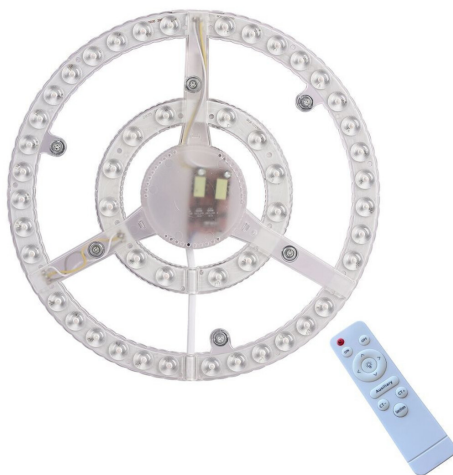

ProduseLED

FISA TEHNICA - Modul LED 24W, Telecomanda, 3 Culori Ajustabile

**Cod produs:** ML24W3CIR

Caracteristici Tehnice - Modul LED 24W, Telecomanda, 3 Culori Ajustabile

Categorie produs	Plafoniere si Aplice LED
Declaratie de conformitate	Da
Dimensiuni	Ø270
Dispersor	Efect Lupa
Durata de viata	50.000 ore
Forma	Rotund
Garantie	24 luni
Grad de Protectie	IP20
Montaj	Fixare cu magneti
Numar LED-uri	48
Numar LED-uri	48
Putere	24W
Temperatura de culoare	Alb Rece / Alb Natural / Alb Cald
Tensiune Alimentare	220V
Tip LED	2835
Unghiul de lumina	120 grade