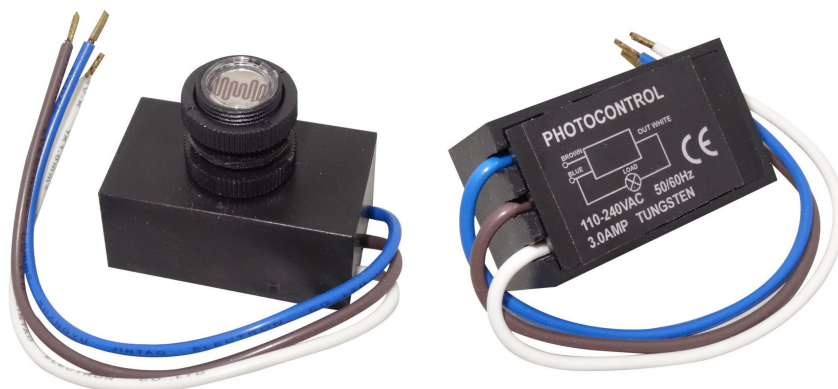

Galerie Imagini Produs