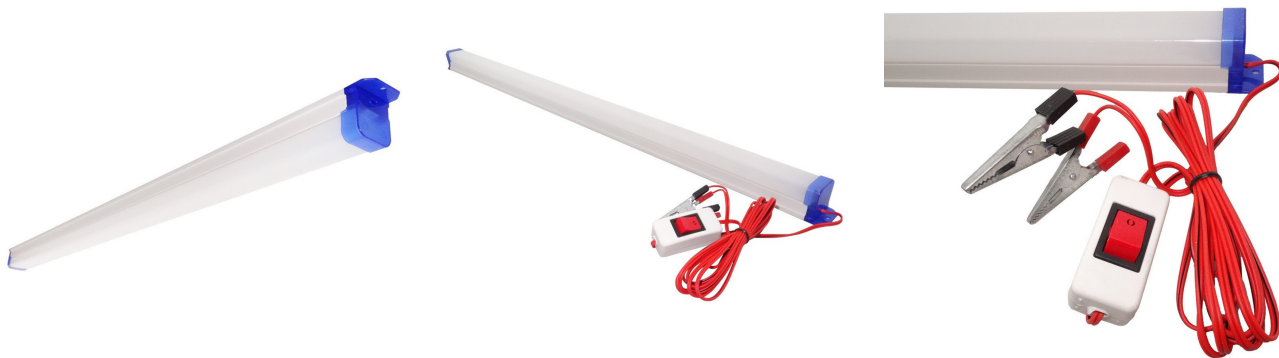

ProduseLED.ro | Telefon: 0731822886 | Email: office@produseled.com

www.produseculed.ro

Vezi mai multe detalii despre acest produs aici