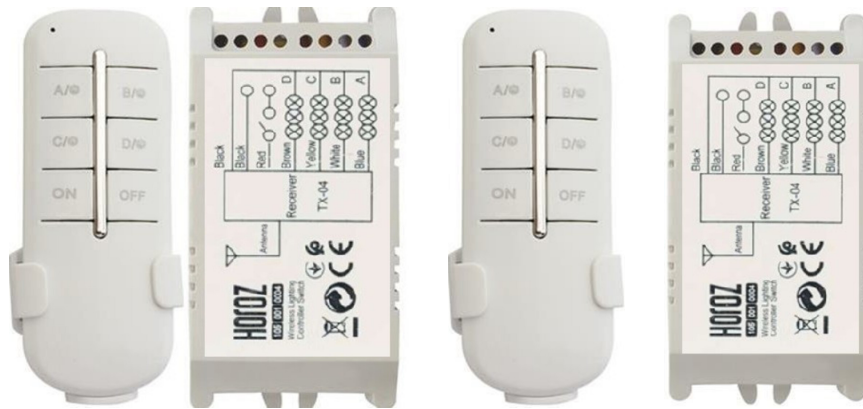

BANCA TRANSILVANIA - LEI: RO83BTRLRONCRT0382299801

TREZORERIE PLOIESTI: RO74TREZ5215069XXX015072

ProduseLED

FISA TEHNICA - Intrerupator, 1000W x 4, Raza 30-60m, Telecomanda

Cod produs: INT4X1000WT

Caracteristici Tehnice - Intrerupator, 1000W x 4, Raza 30-60m, Telecomanda

Categorie produs	Materiale electrice
Declaratie de conformitate	Da
Garantie	24 luni
Grad de Protectie	IP20
Putere	4x1000W
Putere	4x1000W
Telecomanda	Da (4 taste)
Tensiune Alimentare	220V

Galerie Imagini Produs